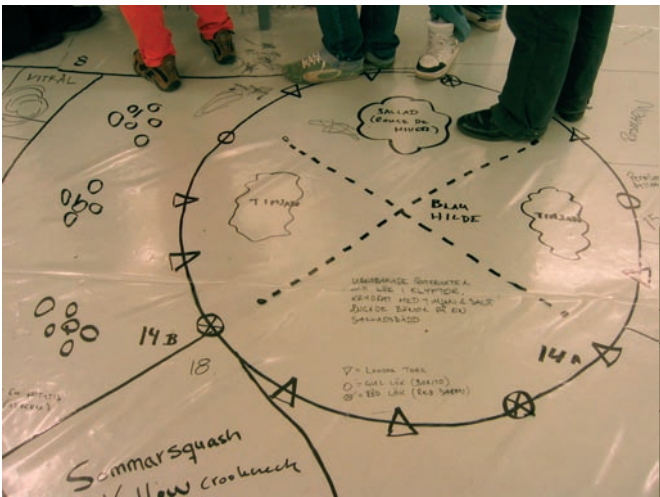

ALTERNATIVE ART FAIR) SEPT 2006

KULTIVATOR MAY 2006

2004

2006

**GALLERINATTEN 2005
THE REMIX PROJECT
JONAS LIVERÖD VS JONAS OHLSSON VS
ANDREAS POPPELIER
SEPT 2005**

JONAS OHLSSON

JONAS LIVERÖD

ANDREAS POPPELIER